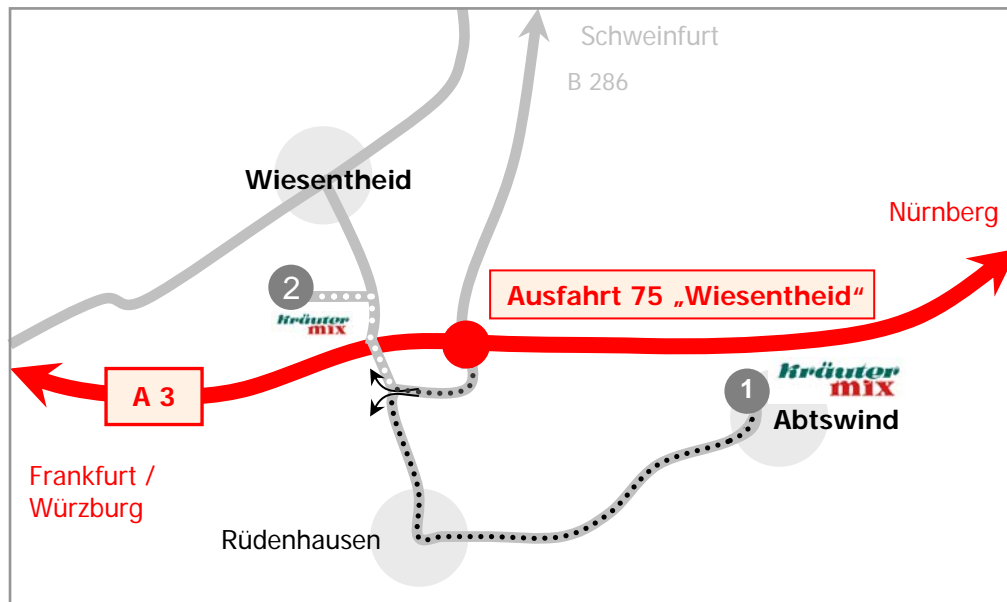

1 Kräuter Mix GmbH, Werk Abtswind

Adresse: Wiesentheider Str. 4, 97355 Abtswind

Autobahn A3 Würzburg –Nürnberg, Ausfahrt 75 Wiesentheid,
in Richtung Rüdenhausen fahren,
in der Ortsmitte von Rüdenhausen links in Richtung **Abtswind** abbiegen.

Vor dem Ortseingang Abtswind nach links abbiegen.

Nach ca. 200 m liegt rechts die Kräuter Mix GmbH.

Die Besucher-Parkplätze befinden sich gleich am Beginn des Kräuter Mix Geländes
vor dem Verwaltungsgebäude, in dessen Eingangsbereich finden Sie den Empfang.

2 Kräuter Mix GmbH, Werk Wiesentheid

Adresse: Industriestr. 30, 97353 Wiesentheid

Autobahn A3 Würzburg –Nürnberg, Ausfahrt 75 Wiesentheid,
in Richtung Rüdenhausen fahren.

An der nächsten Kreuzung Richtung **Wiesentheid** fahren,
nach etwa 1 km befinden sich die Kräuter-Mix-Werksgebäude auf der linken Seite.

Direkt danach links in die erste Einfahrt abbiegen und
der Beschilderung auf dem Firmengelände folgen.