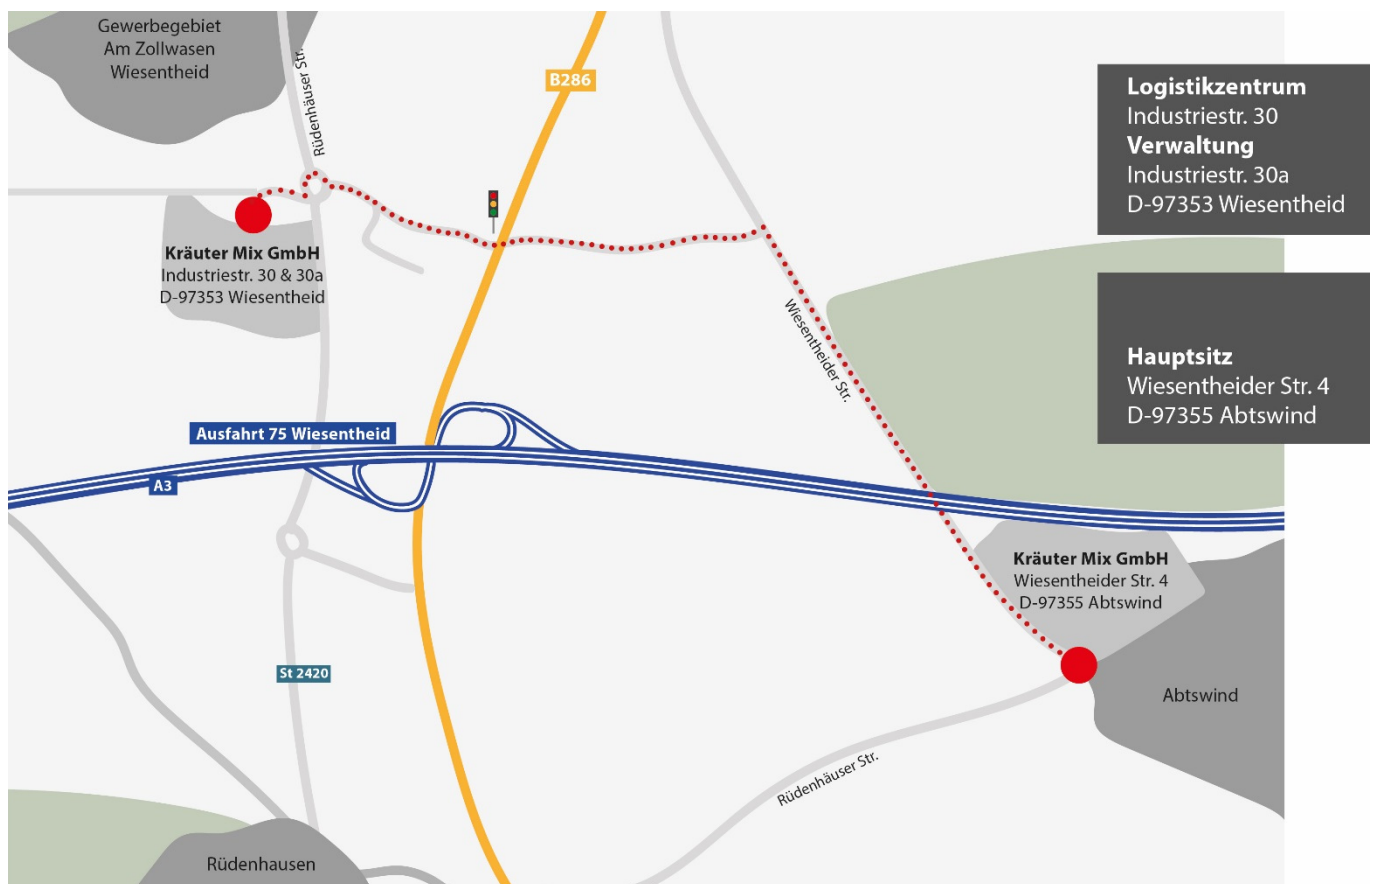

## Kräuter Mix GmbH, Hauptsitz Abtswind

Autobahn A3 Würzburg–Nürnberg, Ausfahrt 75 Wiesentheid, in Richtung Schweinfurt (Bundesstraße B286) fahren und an der nächsten Ampel nach rechts Richtung Abtswind abbiegen. An der nächsten Einmündung rechts nach Abtswind abbiegen und der Straße folgen.

**Warenannahme und Versand:** Hinter dem Ortsschild Abtswind in die Schwimmbadstraße abbiegen und der Beschilderung folgen.

**Besucher:** Nach dem Ortsschild Abtswind geradeaus zum Verwaltungsgebäude. Dort befinden sich Besucherparkplätze und der Empfang.

## Kräuter Mix GmbH, Standort Wiesentheid

Autobahn A3 Würzburg–Nürnberg, Ausfahrt 75 Wiesentheid, in Richtung Schweinfurt (Bundesstraße B286) fahren. An der Ampel nach links Richtung Wiesentheid abbiegen und den Kreisverkehr an der zweiten Ausfahrt zur Industriestraße verlassen.

**Warenannahme und Versand (Industriestraße 30):** Nach dem Kreisverkehr der Straße 350 Meter folgen, dann nach links auf das Firmengelände abbiegen und der Beschilderung folgen.